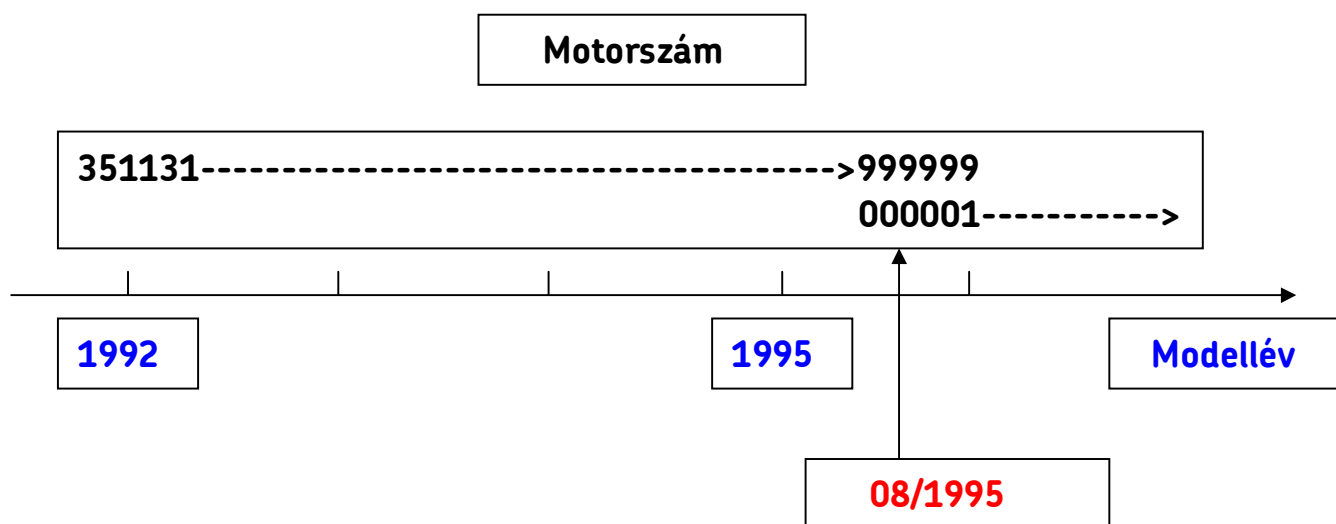

VKPC 85410

Műszaki adatlap R1

Kiadva: 2006. 10. 01.

OPEL / Vauxhall 1.5 D / TD and 1.7 D / TD

Új motorszámok

Az OPEL / Vauxhall az Isuzu motorokhoz 1992-ben kezdett alvázszoamokat kiosztani: az első szám a 351131 volt. Ez a kiosztás 1995. augusztusban elérte a 999999-et, és újraindult 000001-től (lásd az alábbi táblázatot).

Ez az alábbi vízszivattyú-készleteket érinti: VKPC 85404, VKPC 85408, VKPC 85410, VKPC 85611, VKPC 85620, VKPC 85621, VKPC 85622.

Install Confidence

www.vsm.skf.com